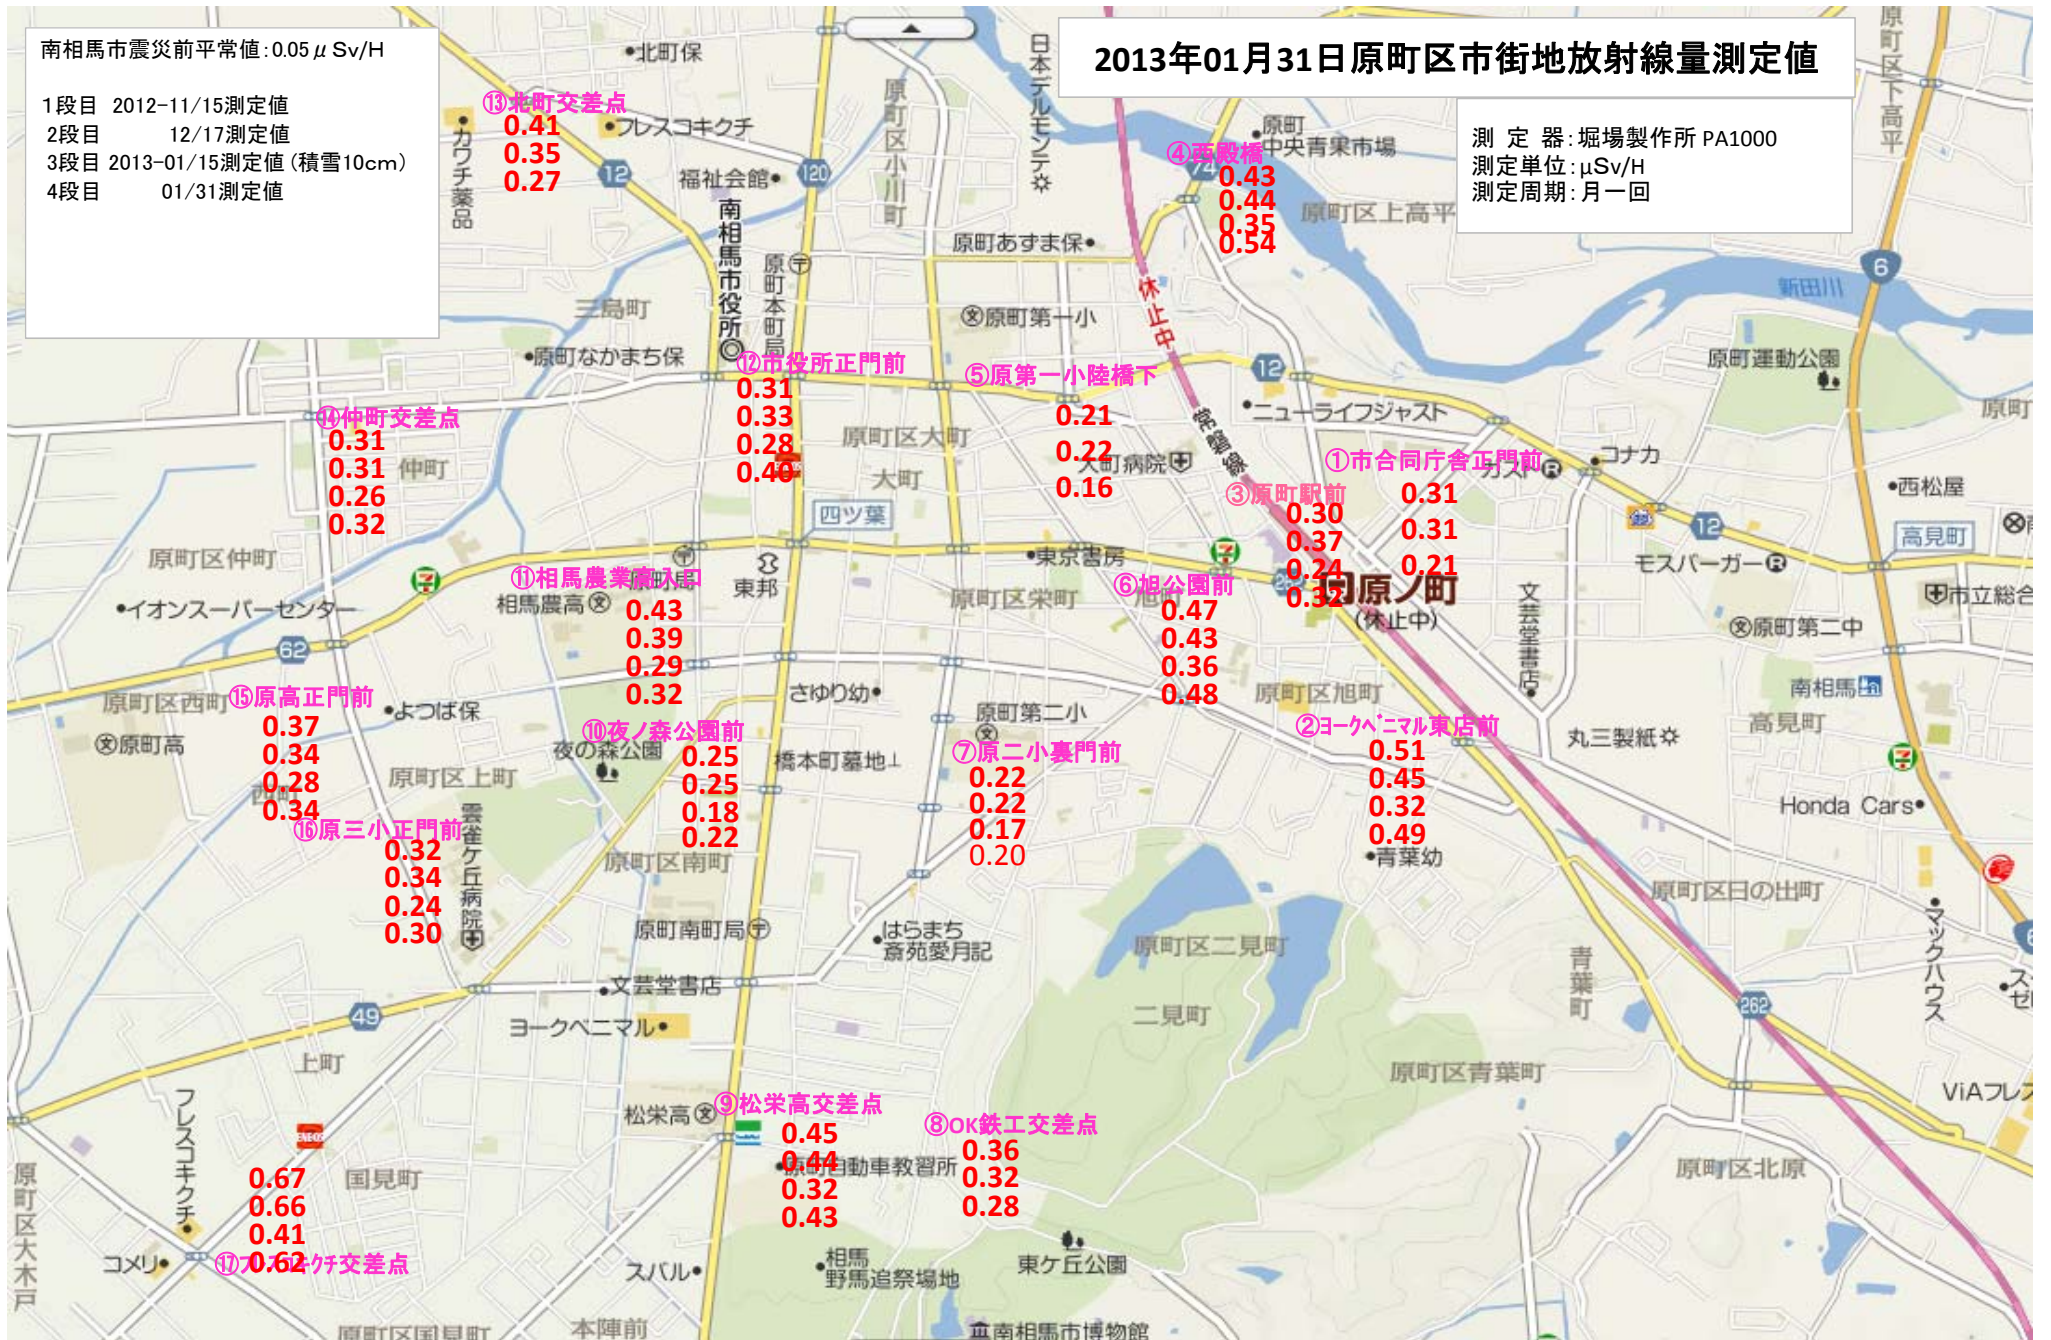

南相馬市震災前平常値: 0.05  $\mu$ Sv/H

- 1段目 2012-11/15測定値
- 2段目 12/17測定値
- 3段目 2013-01/15測定値(積雪10cm)
- 4段目 01/31測定値

### 2013年01月31日原町区市街地放射線量測定値

測定器: 堀場製作所 PA1000  
測定単位:  $\mu$ Sv/H  
測定周期: 月一回

# 測定地点